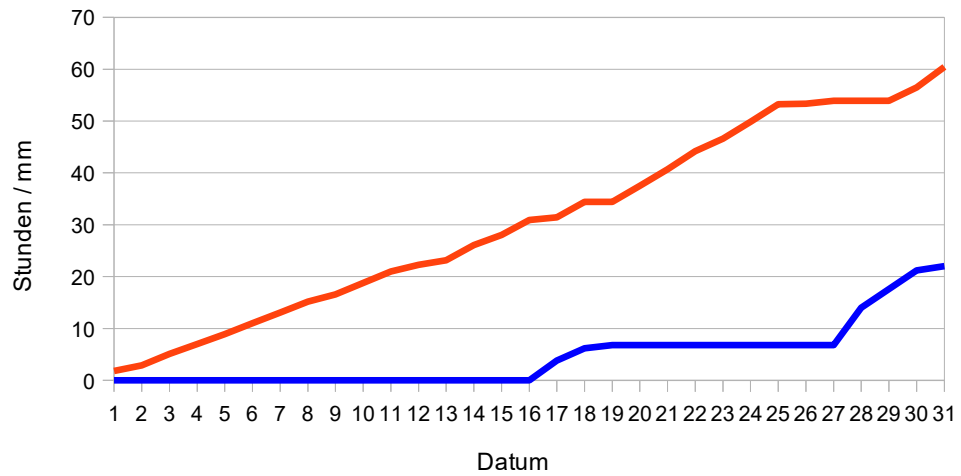

Sonnenschein / Niederschlag Summe