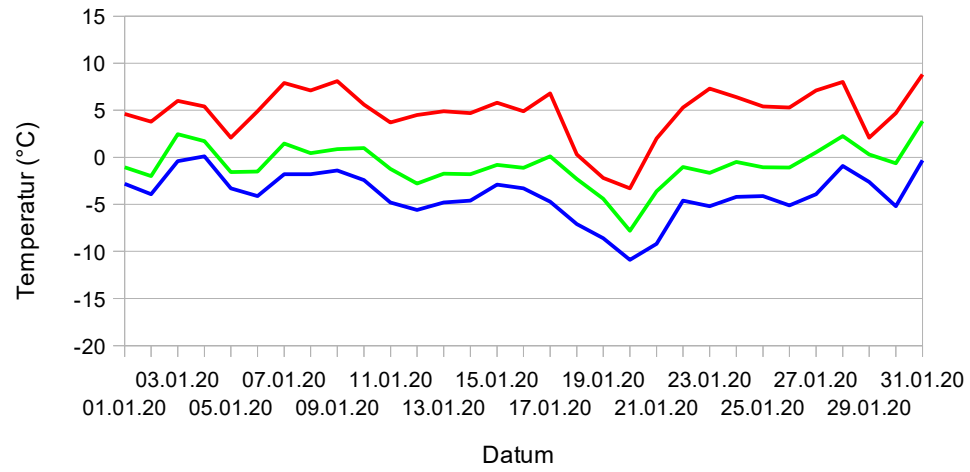

Wetterstation Kandersteg (Schweiz), 1172 m.ü.M.

Temperatur