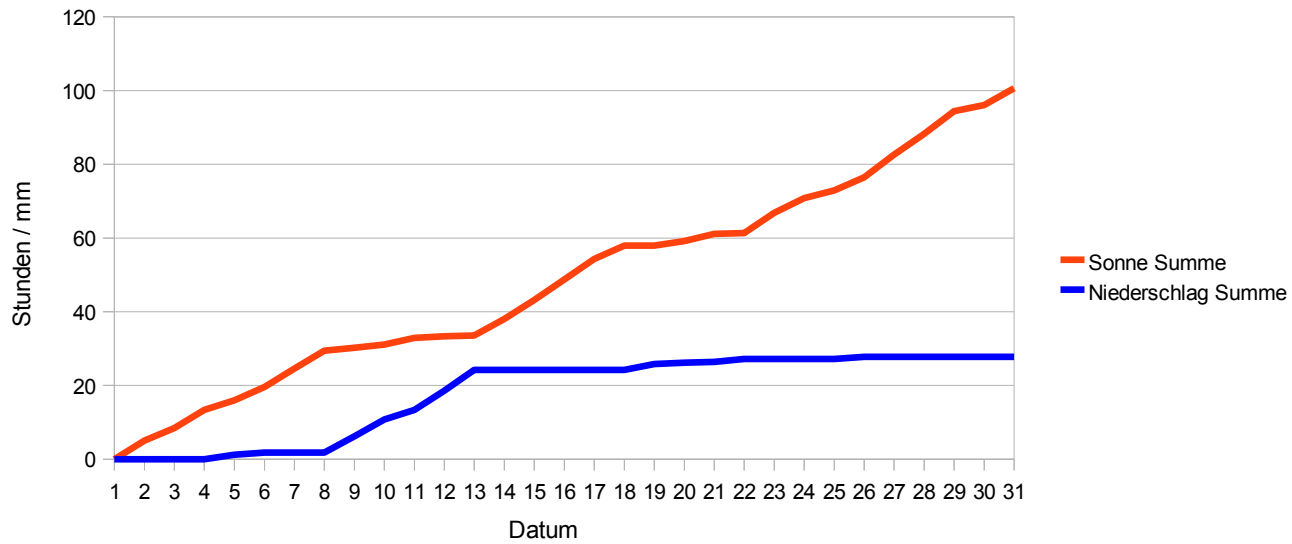

Wetterstation Reichenbach (Schweiz), 710 m.ü.M.

	Niederschlag (mm)	Sonnenschein (Std.)	Temperatur Min.	Temperatur Mittel	Temperatur Max.	Sonne Summe	Niederschlag Summe
01.01.11	0	4.85	-9.3	-5.81	0.5	0	0
02.01.11	0	0	-6.1	-2.12	-0.2	5.07	0
03.01.11	0	5.07	-11.2	-5.41	-1.7	8.47	0
04.01.11	0	3.4	-11.2	<b>-7.91</b>	-2	13.4	0
05.01.11	0	4.93	<b>-11.3</b>	-6.62	0.1	15.97	1.2
06.01.11	1.2	2.57	-4.7	0.89	4.8	19.6	1.8
07.01.11	0.6	3.63	1.7	3.31	7.9	24.62	1.8
08.01.11	0	5.02	1.5	4.32	10.5	29.47	1.8
09.01.11	4.4	0.73	-1.3	2.81	8	30.2	6.2
10.01.11	4.6	0.9	1.8	3.12	5.3	31.1	10.8
11.01.11	2.6	1.78	-1.1	1.46	3	32.88	13.4
12.01.11	5.2	0.45	1	3.09	6.1	33.33	18.6
13.01.11	<b>5.6</b>	0.2	<b>2.8</b>	<b>6.36</b>	<b>10.6</b>	33.53	24.2
14.01.11	0	4.53	0.1	4.33	9.4	38.06	24.2
15.01.11	0	5.15	0.3	3.55	8.6	43.21	24.2
16.01.11	0	5.57	-2.3	1.64	9.6	48.78	24.2
17.01.11	0	5.52	-2.3	1.13	8.8	54.3	24.2
18.01.11	0	3.67	-2.4	2.19	8.8	57.97	24.2
19.01.11	1.6	0	-3.3	1.59	4.3	57.97	25.8
20.01.11	0.4	1.2	-3.7	-2.52	-0.5	59.17	26.2
21.01.11	0.2	1.98	-4.2	-2.71	-1.2	61.15	26.4
22.01.11	0.8	0.2	-6.1	-4.55	<b>-3.1</b>	61.35	27.2
23.01.11	0	5.53	-10.6	-7.09	<b>-3.1</b>	66.88	27.2
24.01.11	0	3.97	-11.1	-7.26	-1.8	70.85	27.2
25.01.11	0	2.1	-9.8	-3.74	1.1	72.95	27.2
26.01.11	0.6	3.48	-5.1	-0.97	2.9	76.43	27.8
27.01.11	0	6.2	-8.2	-3.48	1.1	82.63	27.8
28.01.11	0	5.63	-8.1	-3.5	0.8	88.26	27.8
29.01.11	0	6.12	-8.6	-4.75	0.6	94.38	27.8
30.01.11	0	1.67	-8.1	-4.54	-2.3	96.05	27.8
31.01.11	0	4.55	-5.7	-3.55	-1.4	<b>100.6</b>	<b>27.8</b>
		<b>Tmin Mittel</b>	<b>Monatsmittel</b>	<b>Tmax Mittel</b>			
			<b>-4.73</b>	<b>-1.19</b>	<b>3.08</b>		
kalte Tage <10	29	Frost (Min <0)	24	Eistage (Max <0)	10		

Wetterstation Reichenbach (Schweiz), 710 m.ü.M.

Temperatur

Sonnenschein / Niederschlag  
Summe

Wetterstation Reichenbach (Schweiz), 710 m.ü.M.