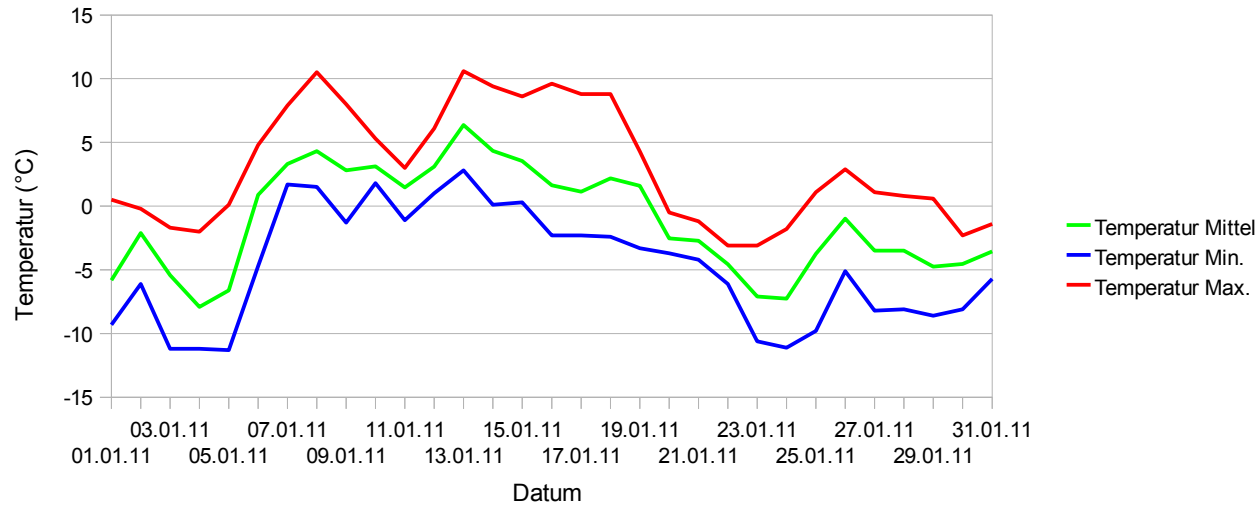

Wetterstation Reichenbach (Schweiz), 710 m.ü.M.

	Niederschlag (mm)	Sonnenschein (Std.)	Temperatur Min.	Temperatur Mittel	Temperatur Max.	Sonne Summe	Niederschlag Summe
01.01.11	0	4.85	-9.3	-5.81	0.5	0	0
02.01.11	0	0	-6.1	-2.12	-0.2	5.07	0
03.01.11	0	5.07	-11.2	-5.41	-1.7	8.47	0
04.01.11	0	3.4	-11.2	<b>-7.91</b>	-2	13.4	0
05.01.11	0	4.93	<b>-11.3</b>	-6.62	0.1	15.97	1.2
06.01.11	1.2	2.57	-4.7	0.89	4.8	19.6	1.8
07.01.11	0.6	3.63	1.7	3.31	7.9	24.62	1.8
08.01.11	0	5.02	1.5	4.32	10.5	29.47	1.8
09.01.11	4.4	0.73	-1.3	2.81	8	30.2	6.2
10.01.11	4.6	0.9	1.8	3.12	5.3	31.1	10.8
11.01.11	2.6	1.78	-1.1	1.46	3	32.88	13.4
12.01.11	5.2	0.45	1	3.09	6.1	33.33	18.6
13.01.11	<b>5.6</b>	0.2	<b>2.8</b>	<b>6.36</b>	<b>10.6</b>	33.53	24.2
14.01.11	0	4.53	0.1	4.33	9.4	38.06	24.2
15.01.11	0	5.15	0.3	3.55	8.6	43.21	24.2
16.01.11	0	5.57	-2.3	1.64	9.6	48.78	24.2
17.01.11	0	5.52	-2.3	1.13	8.8	54.3	24.2
18.01.11	0	3.67	-2.4	2.19	8.8	57.97	24.2
19.01.11	1.6	0	-3.3	1.59	4.3	57.97	25.8
20.01.11	0.4	1.2	-3.7	-2.52	-0.5	59.17	26.2
21.01.11	0.2	1.98	-4.2	-2.71	-1.2	61.15	26.4
22.01.11	0.8	0.2	-6.1	-4.55	<b>-3.1</b>	61.35	27.2
23.01.11	0	5.53	-10.6	-7.09	<b>-3.1</b>	66.88	27.2
24.01.11	0	3.97	-11.1	-7.26	-1.8	70.85	27.2
25.01.11	0	2.1	-9.8	-3.74	1.1	72.95	27.2
26.01.11	0.6	3.48	-5.1	-0.97	2.9	76.43	27.8
27.01.11	0	6.2	-8.2	-3.48	1.1	82.63	27.8
28.01.11	0	5.63	-8.1	-3.5	0.8	88.26	27.8
29.01.11	0	6.12	-8.6	-4.75	0.6	94.38	27.8
30.01.11	0	1.67	-8.1	-4.54	-2.3	96.05	27.8
31.01.11	0	4.55	-5.7	-3.55	-1.4	<b>100.6</b>	<b>27.8</b>
		<b>Tmin Mittel</b>	<b>Monatsmittel</b>	<b>Tmax Mittel</b>			
			<b>-4.73</b>	<b>-1.19</b>	<b>3.08</b>		
kalte Tage <10	29	Frost (Min <0)	24	Eistage (Max <0)	10		

Wetterstation Reichenbach (Schweiz), 710 m.ü.M.

Temperatur

Sonnenschein / Niederschlag  
Summe

Wetterstation Reichenbach (Schweiz), 710 m.ü.M.