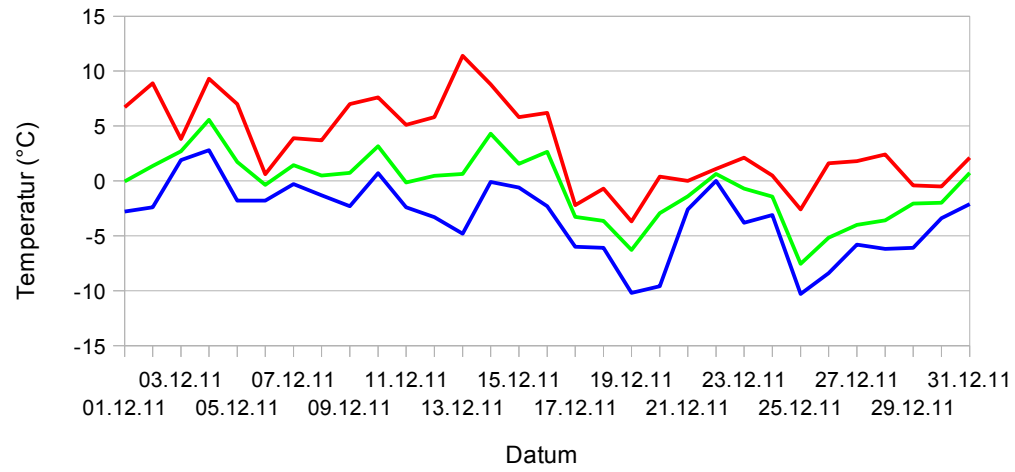

Wetterstation Kandersteg (Schweiz), 1172 m.ü.M.

Temperatur