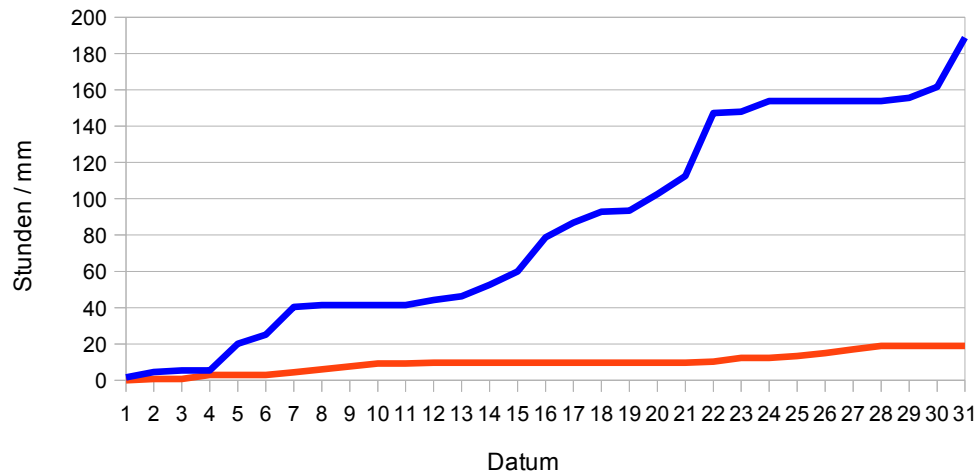

Sonnenschein / Niederschlag Summe