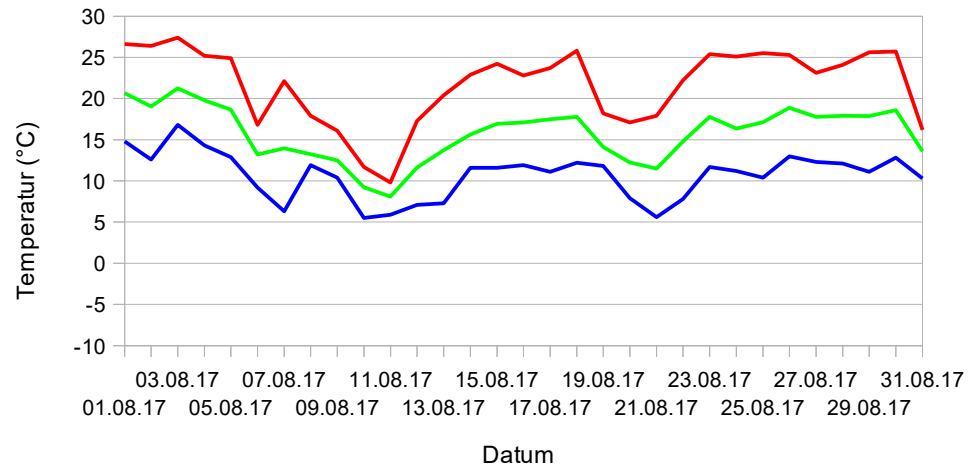

Wetterstation Kandersteg (Schweiz), 1172 m.ü.M.

Temperatur