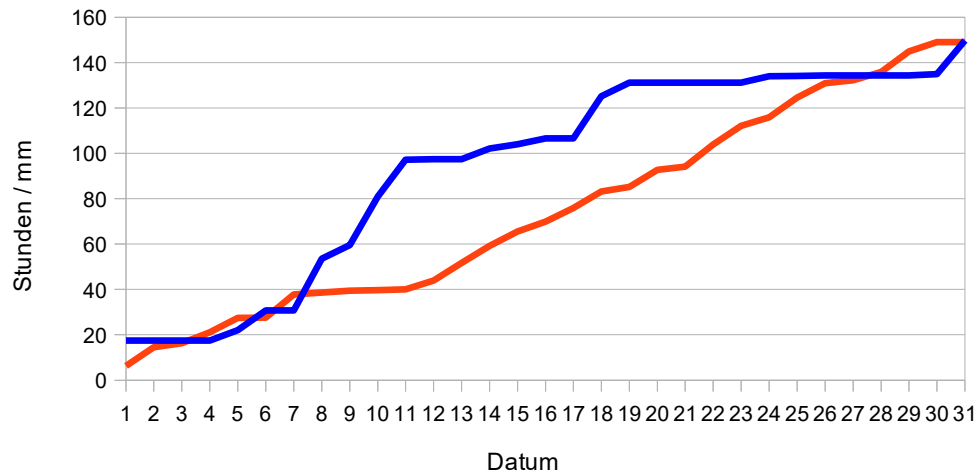

Sonnenschein / Niederschlag Summe